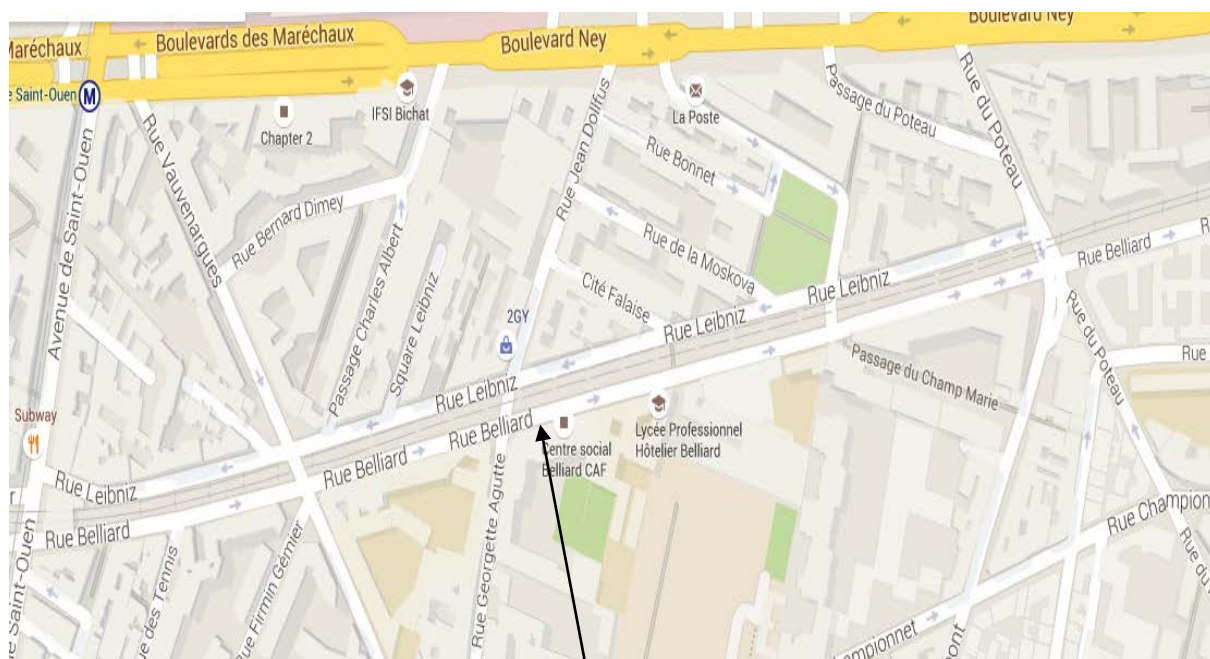

**RESSOURCES FORMATION**

**147 rue Belliard**

**75018 Paris**

**TEL :01 43 15 65 01**

Ressources Formation

**ACCES**

- **Métro Ligne 13 Porte de Saint Ouen ou Ligne 4 Porte de Clignancourt**
- **Bus 95 Arrêt Poteau-Belliard**
- **Bus PC3 Arrêt Faculté Xavier Bichat**