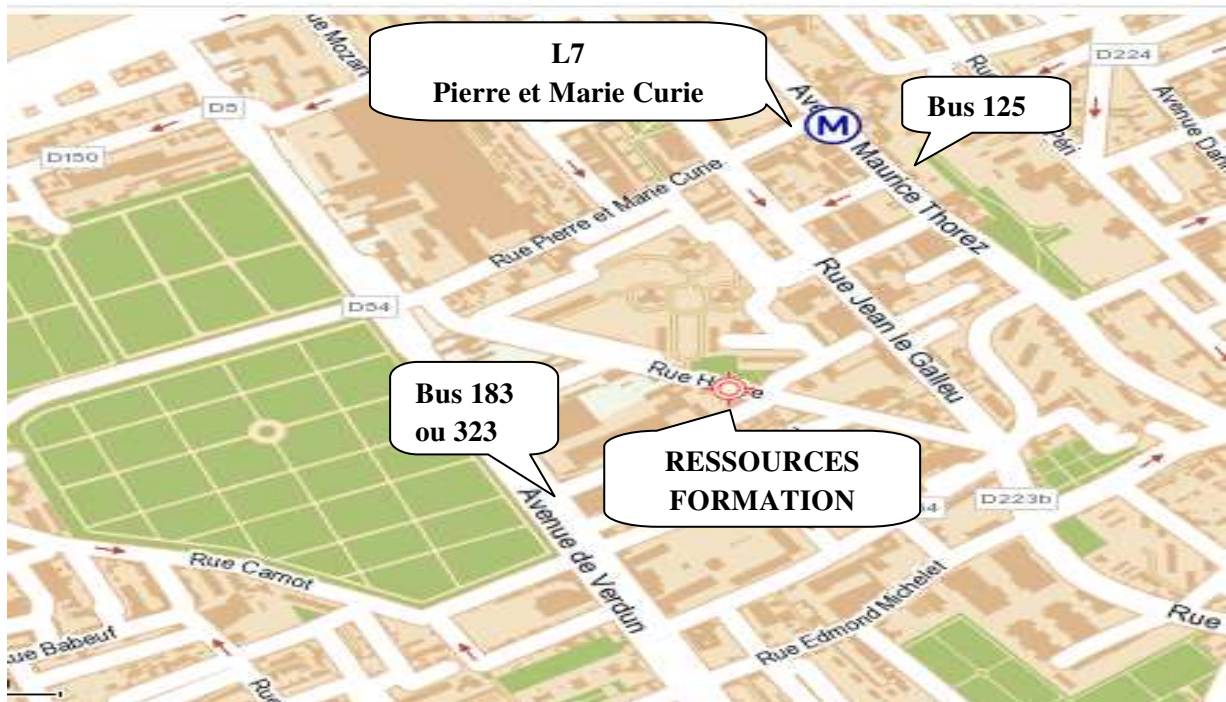

RESSOURCES FORMATION

51-55 RUE HOCHÉ

94200 IVRY SUR SEINE

Bât b - Code : 13580 – 5^{ème} Etage

PLAN D'ACCES

Métro Ligne 7 : PIERRE ET MARIE CURIE

Bus 183 ou 323 : Cimetière Parisien – Place du Générale de Gaulle

Bus 125 : Hopital Jean Rostand