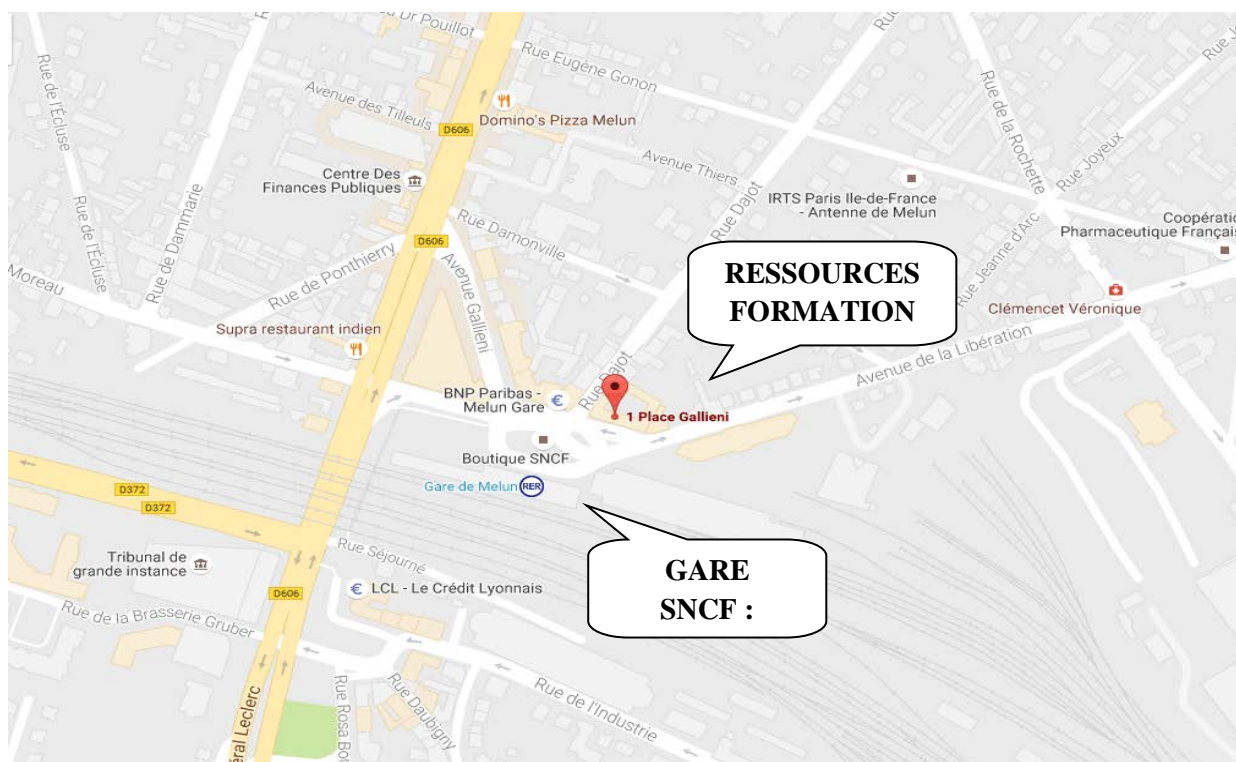

RESSOURCES FORMATION

1-3 PLACE GALLIENI

2^{ème} étage

77000 MELUN

TEL : 01.48.58.38.37

PLAN D'ACCES

GARE SNCF : MELUN