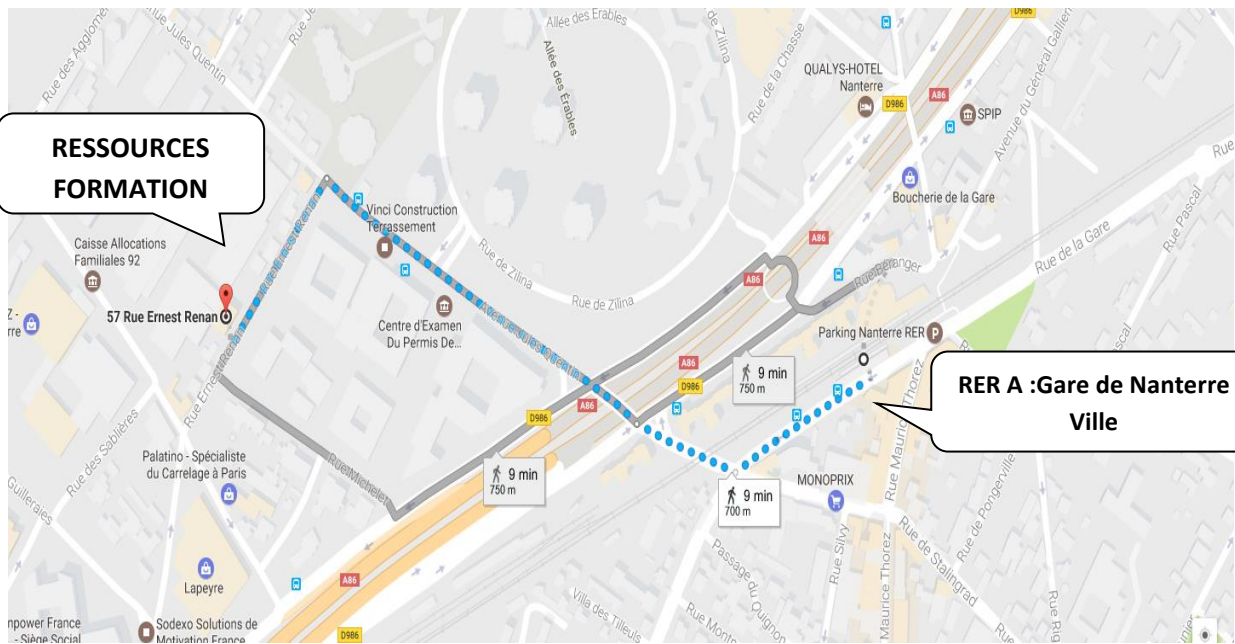

# RESSOURCES FORMATION

**57 rue Ernest Renan  
92000 NANTERRE**

## PLAN D'ACCES

**RER A : NANTERRE VILLE**

**Bus 159 : Paul Lescop**

**Bus 367 : Ernest Renan**