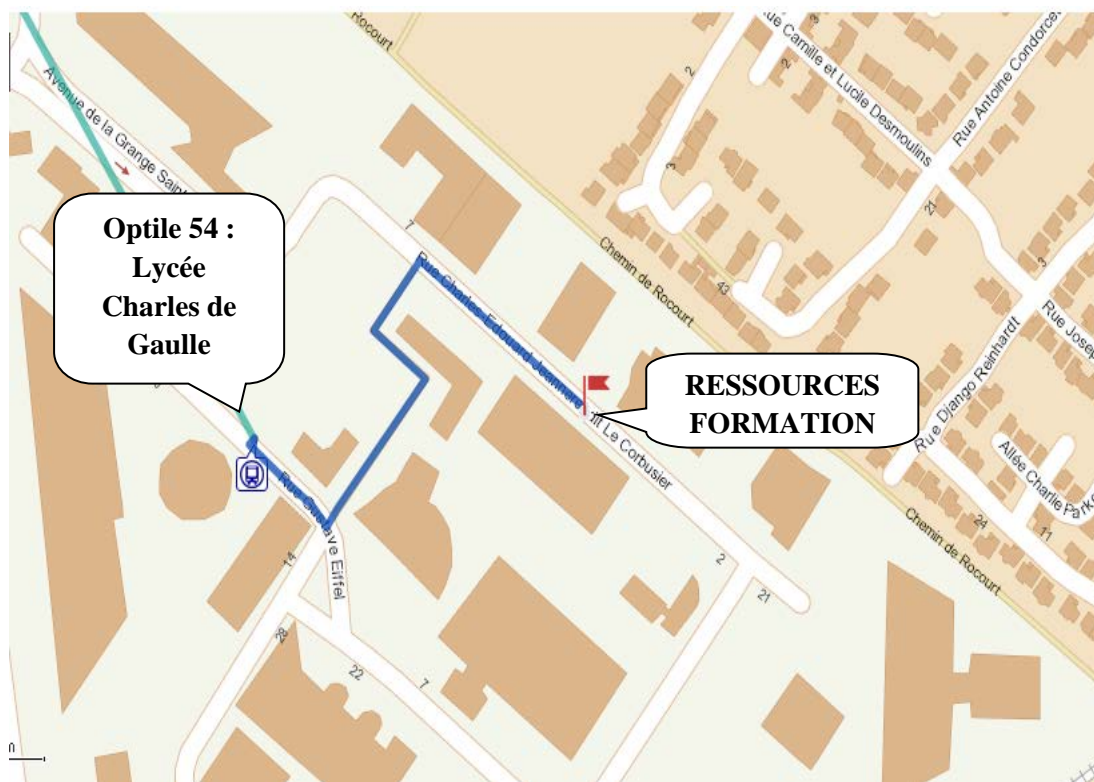

**RESSOURCES FORMATION**

**TECHNOPARC DE POISSY**

**BATIMENT ANTARES – RDC**

**5-7 rue Charles Edouard Jeanneret**

**78300 POISSY**

**TEL : 01.41.77.13.27**

**PLAN D'ACCES**

**RER A OU Ligne J: POISSY**

**Puis Optile 54 : LYCEE CHARLES DE GAULLE**